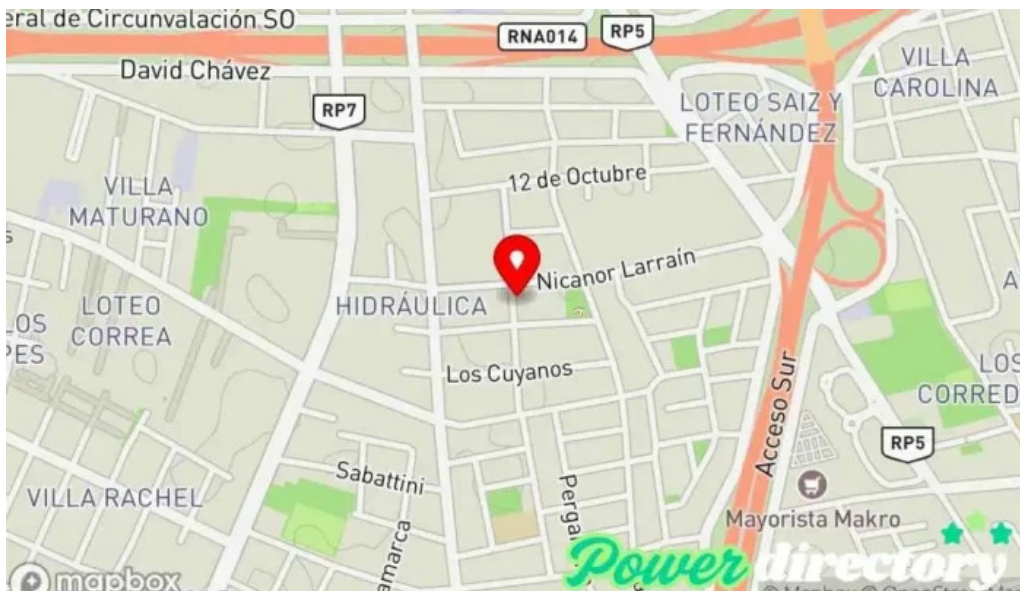

Panaderia mapa