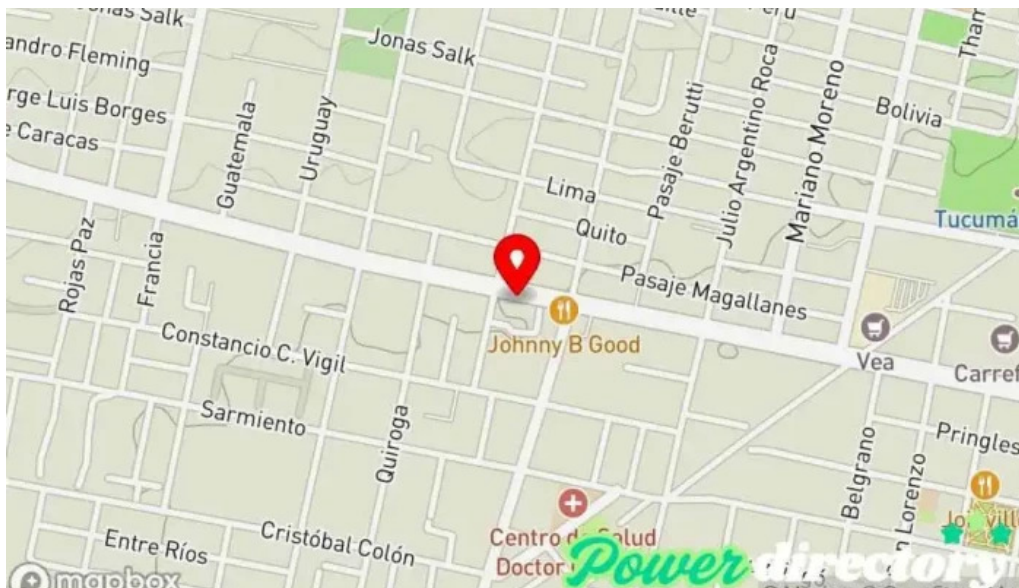

Consultorio privado de fisioterapia mapa

Tags

Se recomienda concertar cita, Accesibilidad, Servicios, Entrada accesible para personas en silla de ruedas, Sanitarios accesibles para personas en silla de ruedas, Planificación, Sanitario

Contenido relacionado

4.5 * *Consultorio Médico Caucete - Caucete*

4.3 * *Consultorio de kinesiología y fisioterapia - San Juan*

4.3 * *Consultorio Fisiokinesico - San Juan*

4.5 * *Reposteria Yerba Buena - Yerba Buena*